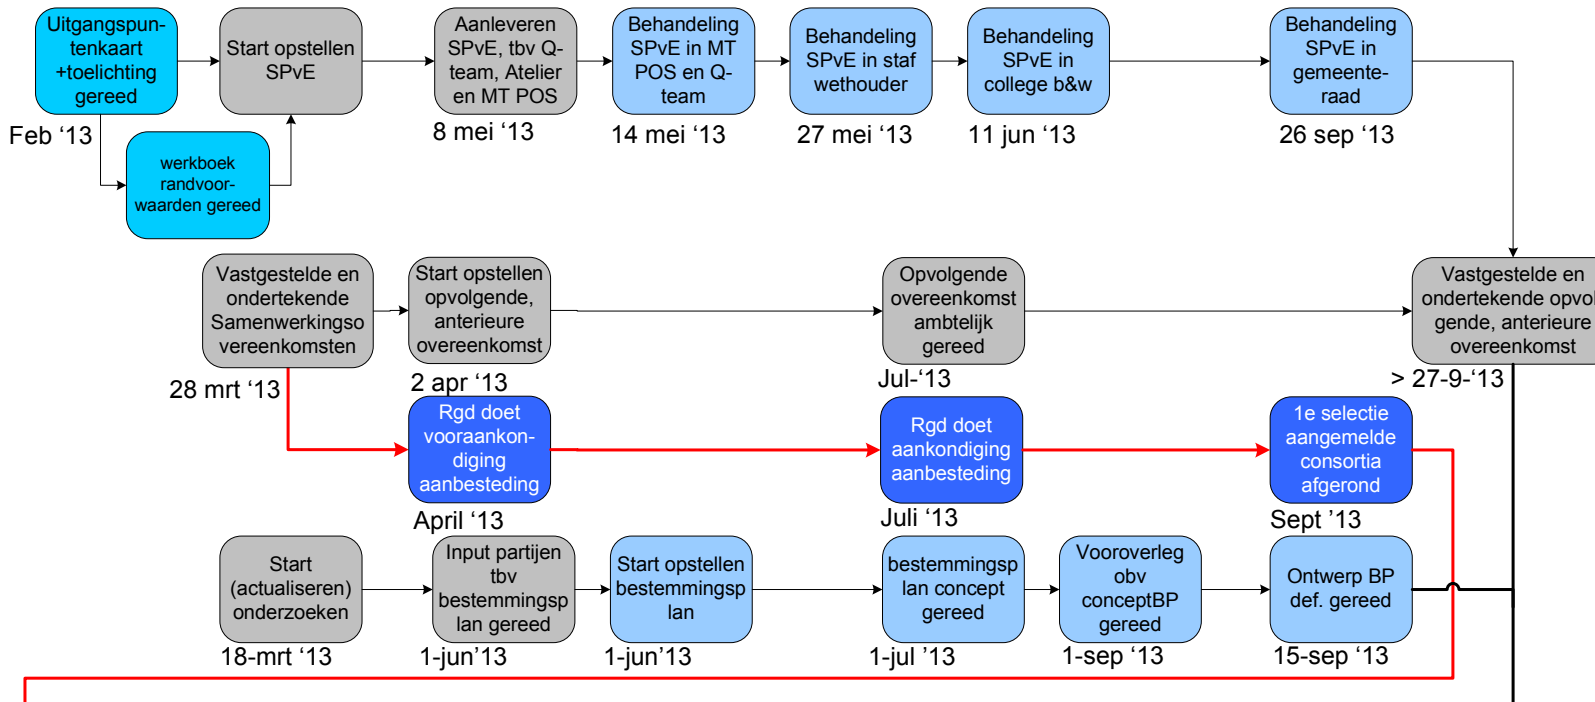

Planning herontwikkeling Knoopkazerne

20 maart 2013

START PLANNING

LEGENDA

- Mijlpaal gemeente
- Gezamenlijke mijlpaal
- Mijlpaal Rgd
- Mijlpaal NS
- Kritieke pad

EINDE PLANNING