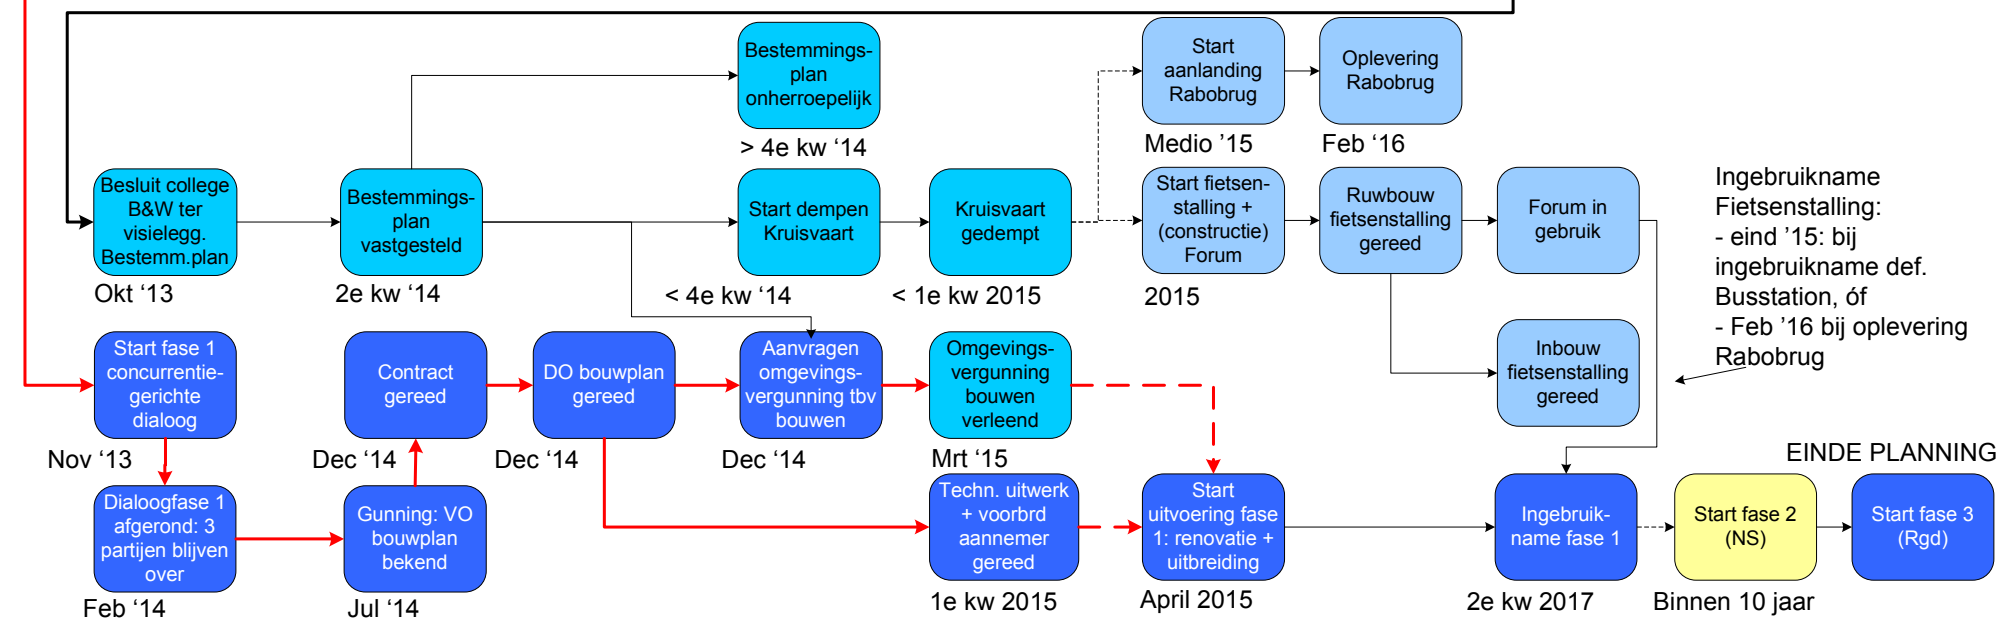

Planning herontwikkeling Knoopkazerne

20 maart 2013

START PLANNING

LEGENDA

- Mijlpaal gemeente
- Gezamenlijke mijlpaal
- Mijlpaal Rgd
- Mijlpaal NS
- Kritieke pad

EINDE PLANNING